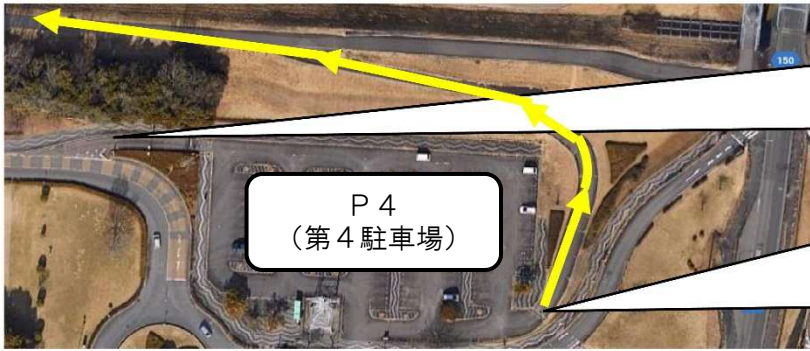

3. 駐車場等について

8月31日（土）、9月1日（日）の駐車場開門は6：30です。周辺の道路は片側1車線につき開門前に並べられると渋滞が発生しますので、6：30より早く並ぶことは禁止（厳守）とします。

8月31日（土）は、高架下駐車場が満車になり次第、河川敷駐車場を使用できます。河川敷駐車場の入口は138タワーパーク第4駐車場からになりますので、係員の誘導に従ってください。河川敷駐車場は19：00まで使用できます。なお、138タワーパーク第1、2駐車場は別施設の管理となっていますので、利用を禁止します（定刻になると、出庫できなくなります）。

なお、大型バス、マイクロバスで来場する場合は、事前に事務局までお問合せください。また、駐車台数に限りがありますので、車で来場は、できるだけ乗り合せにてお願いします。また、正面駐車場ロータリーでの乗り降りは危険につき禁止（厳守）です。

いちい信金アリーナ（一宮総合体育館）河川敷駐車場の案内

①ここを右折

②体育館前入口を通過(直進)

③第4駐車場方面(左側)

④第4駐車場の奥から側道へ

⑤分岐を【右】に
左は【進入禁止】です